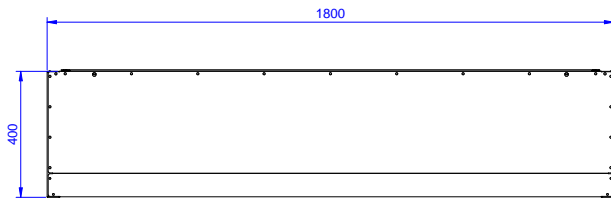

## Seinäkaappi lautastelineellä ja kahdella liukuovella, 1800mm

Edestä

Sivulta

Päältä

### Avaintieto

Ovien lkm.:

133213 (PSS1800LCN)

2

Ulkomitat, leveys:

1800 mm

Ulkomitat, syvyys:

400 mm

Ulkomitat, korkeus:

650 mm

Seinäkaappi lautastelineellä ja kahdella liukuovella, 1800mm

Yritys varaa oikeuden muuttaa tuotetietoja ilman erillistä ilmoitusta.  
Informaatio oikea tulostusajankohtana

2026.07.02