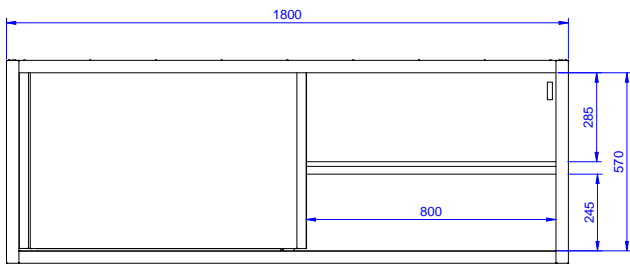

## Seinäkaappi lautastelineellä ja kahdella liukuovella, 1800mm

Edestä

Sivulta

Päältä

### Avaintieto

Ovien lkm.:

133213 (PSS1800LCN)

2

Ulkomitat, leveys:

1800 mm

Ulkomitat, syvyys:

400 mm

Ulkomitat, korkeus:

650 mm

Seinäkaappi lautastelineellä ja kahdella liukuovella, 1800mm

Yritys varaa oikeuden muuttaa tuotetietoja ilman erillistä ilmoitusta.  
Informaatio oikea tulostusajankohtana

2026.07.02