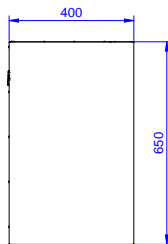

### Lisävarusteet

- Led-valaisimet seinäkaappeihin (1000-1200mm) PNC 850709
- Led-valaisimet seinäkaappeihin (1400-1800mm) PNC 850710

HYVÄKSYNTÄ: \_\_\_\_\_

**Electrolux**  
PROFESSIONAL

## Seinäkaappi lautastelineellä ja kahdella liukuovella, 1800mm

Edestä

Sivulta

Päältä

### Avaintieto

Ovien lkm.:

133213 (PSS1800LCN)

2

Ulkomitat, leveys:

1800 mm

Ulkomitat, syvyys:

400 mm

Ulkomitat, korkeus:

650 mm

Seinäkaappi lautastelineellä ja kahdella liukuovella, 1800mm

Yritys varaa oikeuden muuttaa tuotetietoja ilman erillistä ilmoitusta.  
Informaatio oikea tulostusajankohtana

2026.07.02